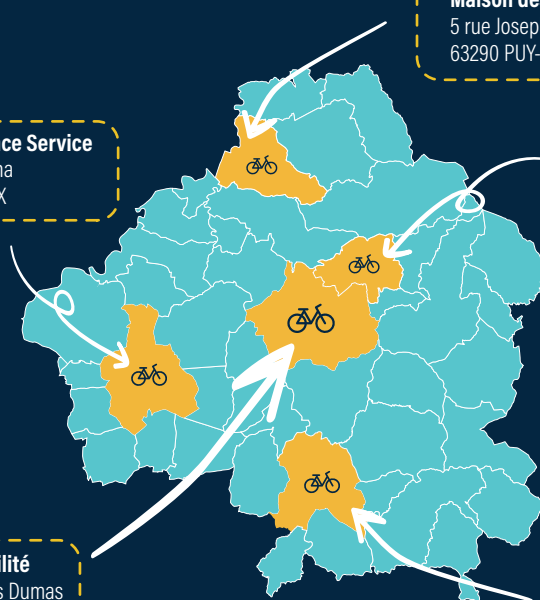

Pour 1 semaine, 1 mois ou 3 mois,
louez votre vélo et libre à vous de
bouger **en toute liberté et sans effort !**

Espace France Service
Rue de Sarsina
63190 LEZOUX

Maison des projets
5 rue Joseph Claussat
63290 PUY-GUILLAUME

Mairie de Saint Rémy
13 rue de l'Hôtel de Ville
63550 ST REMY SUR DUROLLE

Maison de la Mobilité
20 rue des Docteurs Dumas
63300 THIERS

Espace France Service
Place Jean Payre
63120 COURPIÈRE